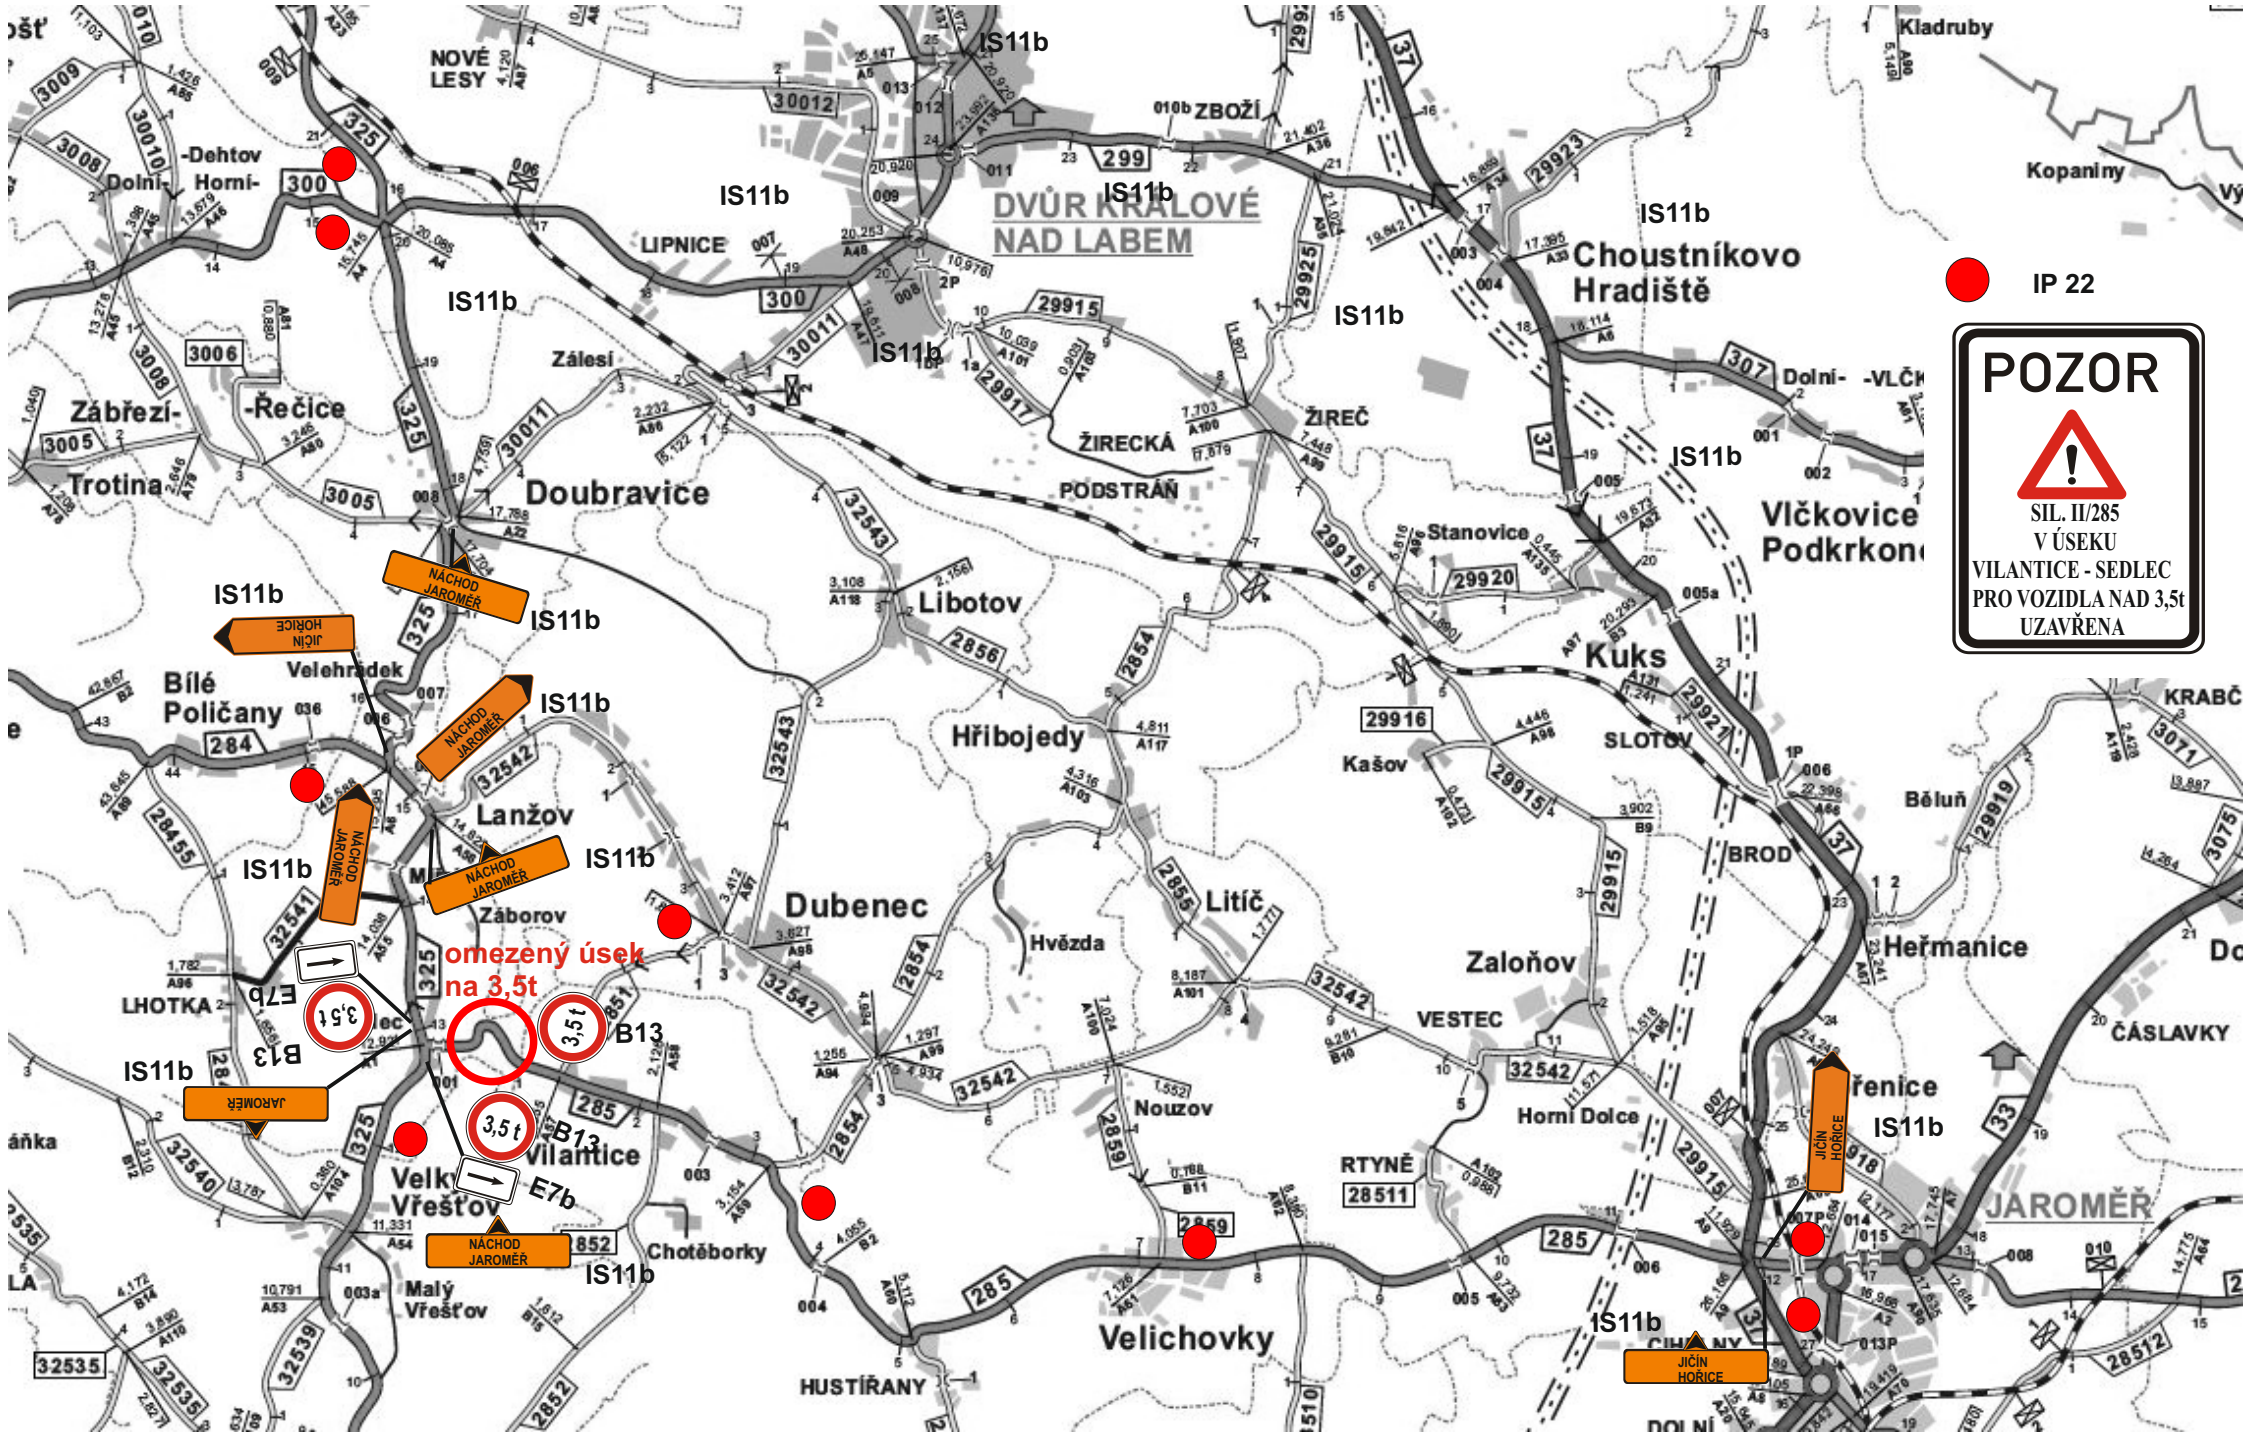

Dopravní omezení na silnici II/285 Vilantice - Sedlec - utržení části silnice

termín : 18.3.2019 - 18.3.2020

IP 22

POZOR

SIL. II/285
V ÚSEKU
VILANTICE - SEDLEC
PRO VOZIDLA NAD 3,5t
UZAVŘENA