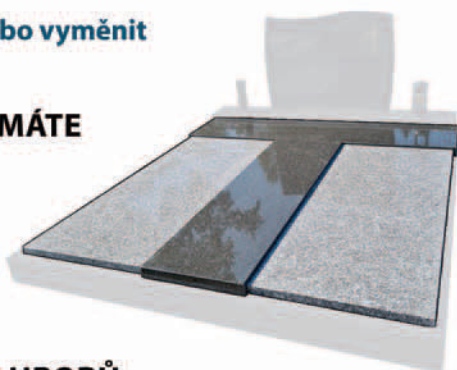

KOMPLETNÍ RENOVACE HROBŮ